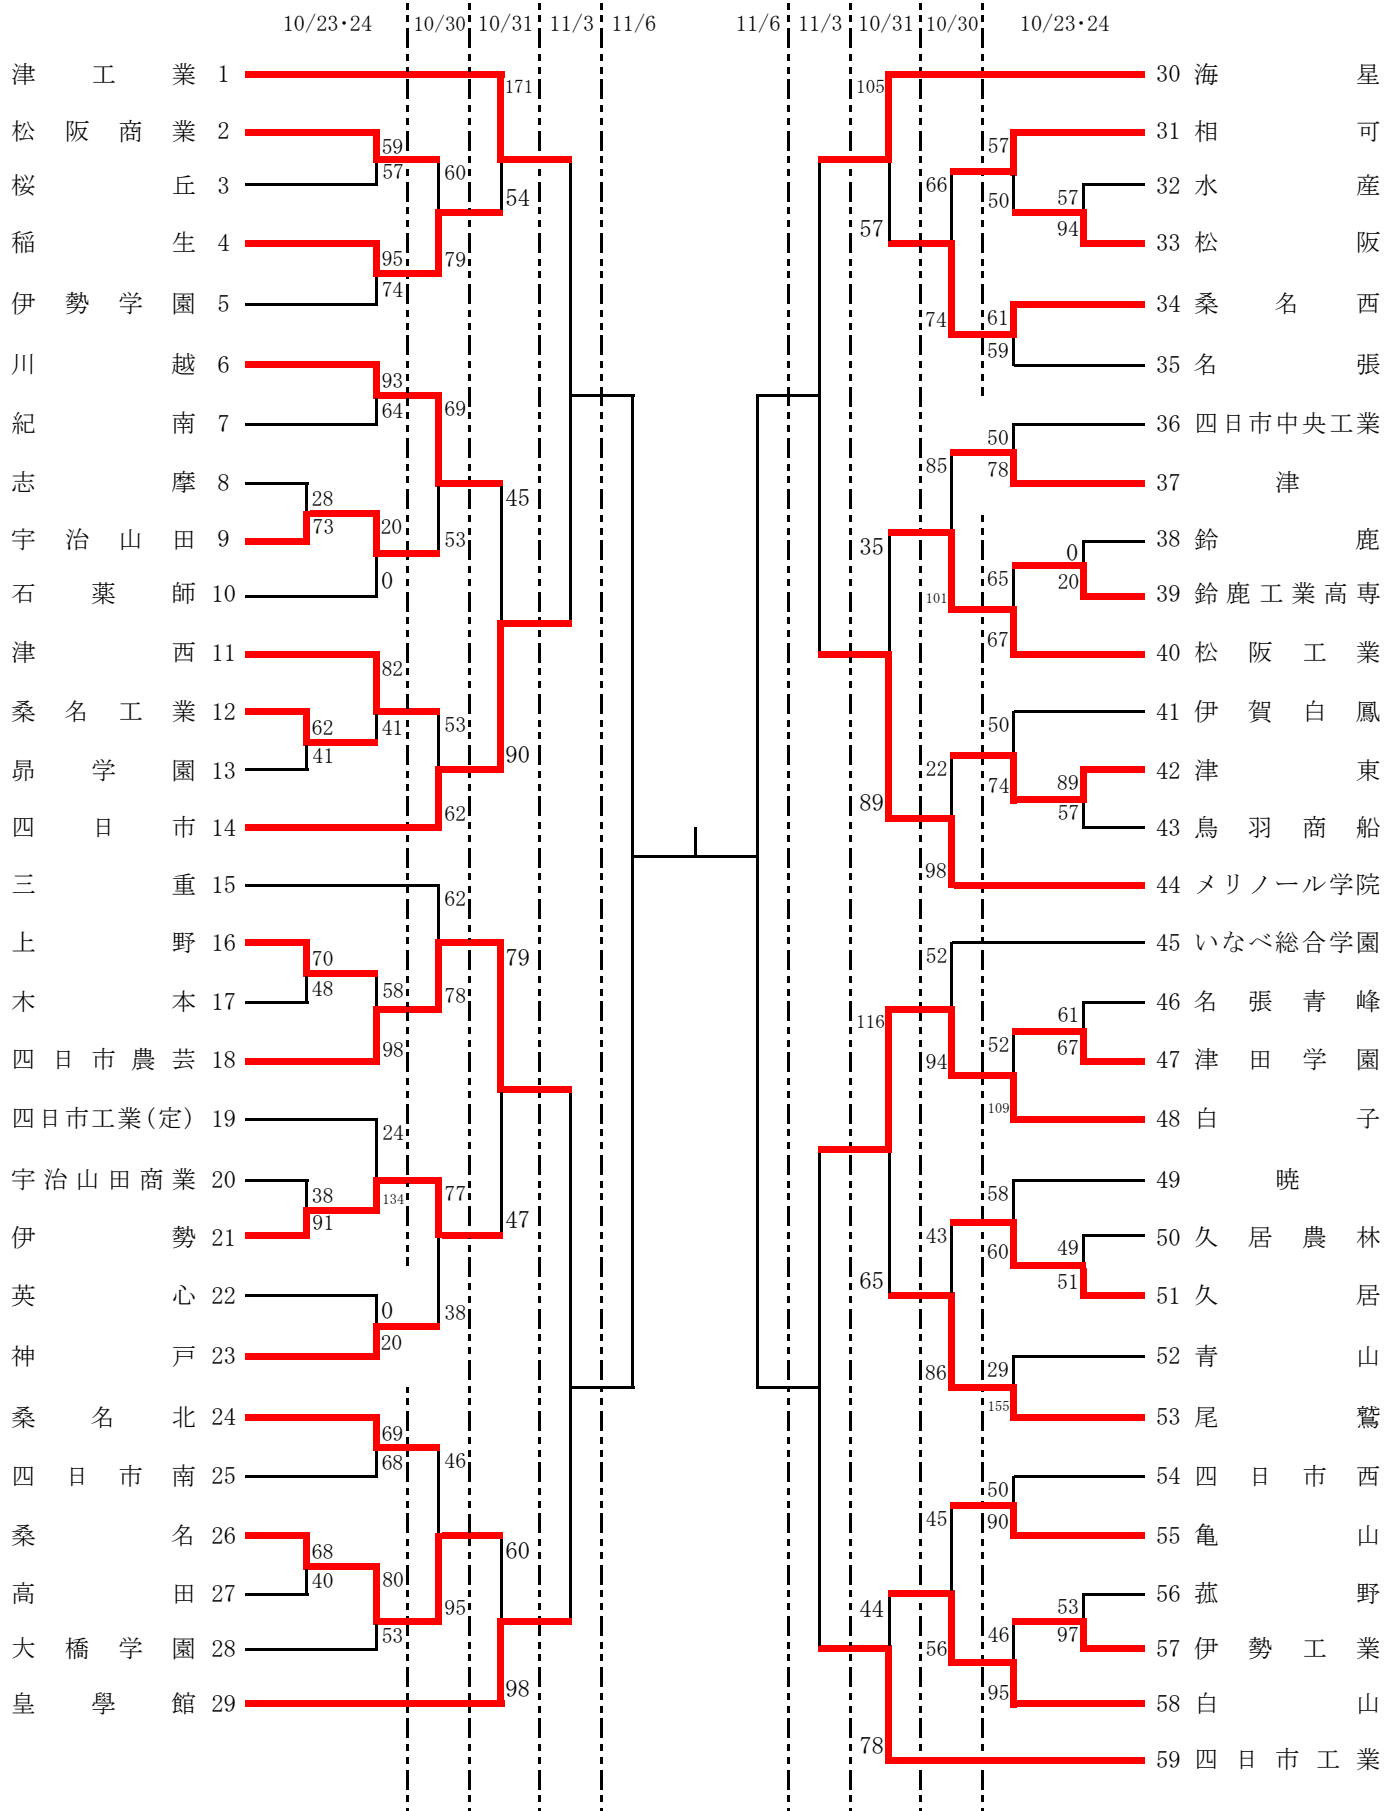

令和3年度第74回全国高等学校バスケットボール選手権大会三重県予選会

組合せ表 《男子の部》

10/23…神戸(A・B), 津(C・D), 伊勢工業(E・F), 四日市(AA・AB)
 10/30…四日市(M・N), 津商業(O・P), 三重(Q・R)
 11/3…四日市市総合体育館(W・X・Y)

10/24…四日市西(G・H), 津東(I・J), 松阪商業(K・L)
 10/31…四日市商業(S・T), 四日市農芸(U・V)
 11/6・11/7…三重交通Gスポーツの杜 伊勢(Z)

試合時間 10/23・24・30・31 ① 9:00～ ② 11:00～ ③ 13:00～ ④ 15:00～
 11/3・6 (1) 9:30～ (2) 11:30～ (3) 13:30～ (4) 15:30～
 11/7 ① 10:00～ ② 12:00～

令和3年度第74回全国高等学校バスケットボール選手権大会三重県予選会

組合せ表 《女子の部》

10/23…神戸(A・B), 津(C・D), 伊勢工業(E・F), 四日市(AA・AB) 10/24…四日市西(G・H), 津東(I・J), 松阪商業(K・L)
 10/30…四日市(M・N), 津商業(O・P), 三重(Q・R) 10/31…四日市商業(S・T), 四日市農芸(U・V)
 11/3…四日市市総合体育館(W・X・Y) 11/6・11/7…三重交通Gスポーツの杜 伊勢(Z)

試合時間 10/23・24・30・31 ① 9:00～ ② 11:00～ ③ 13:00～ ④ 15:00～
 11/3・6 ① 9:30～ ② 11:30～ ③ 13:30～ ④ 15:30～
 11/7 ① 10:00～ ② 12:00～