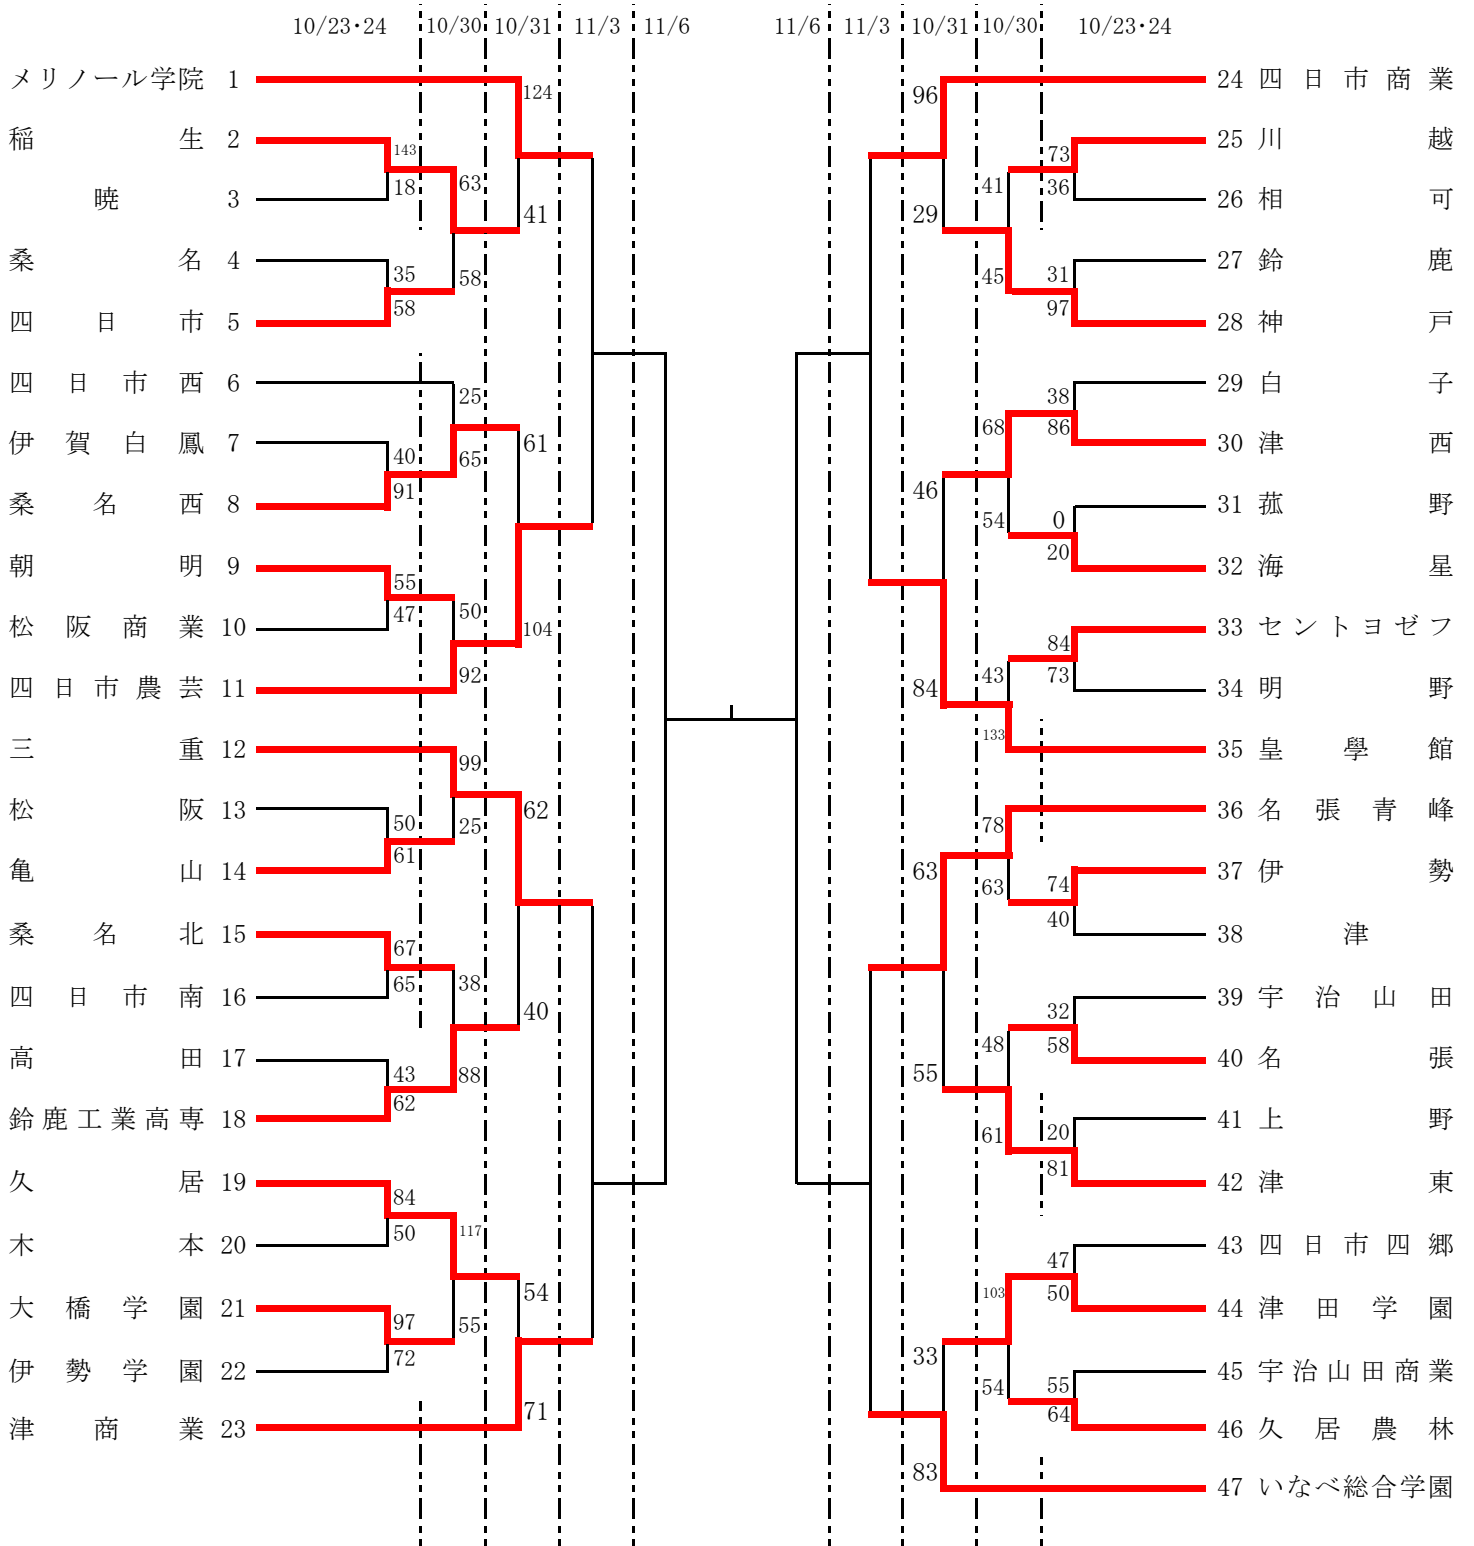

令和3年度第74回全国高等学校バスケットボール選手権大会三重県予選会

組合せ表 《男子の部》

10/23…神戸(A・B), 津(C・D), 伊勢工業(E・F), 四日市(AA・AB)
 10/30…四日市(M・N), 津商業(O・P), 三重(Q・R)
 11/3…四日市市総合体育館(W・X・Y)

10/24…四日市西(G・H), 津東(I・J), 松阪商業(K・L)
 10/31…四日市商業(S・T), 四日市農芸(U・V)
 11/6・11/7…三重交通Gスポーツの杜 伊勢(Z)

試合時間 10/23・24・30・31 ① 9:00～ ② 11:00～ ③ 13:00～ ④ 15:00～
 11/3・6 (1) 9:30～ (2) 11:30～ (3) 13:30～ (4) 15:30～
 11/7 ① 10:00～ ② 12:00～

令和3年度第74回全国高等学校バスケットボール選手権大会三重県予選会

組合せ表 《女子の部》

10/23…神戸(A・B), 津(C・D), 伊勢工業(E・F), 四日市(AA・AB) 10/24…四日市西(G・H), 津東(I・J), 松阪商業(K・L)
 10/30…四日市(M・N), 津商業(O・P), 三重(Q・R) 10/31…四日市商業(S・T), 四日市農芸(U・V)
 11/3…四日市市総合体育館(W・X・Y) 11/6・11/7…三重交通Gスポーツの杜 伊勢(Z)

試合時間 10/23・24・30・31 ① 9:00～ ② 11:00～ ③ 13:00～ ④ 15:00～
 11/3・6 ① 9:30～ ② 11:30～ ③ 13:30～ ④ 15:30～
 11/7 ① 10:00～ ② 12:00～